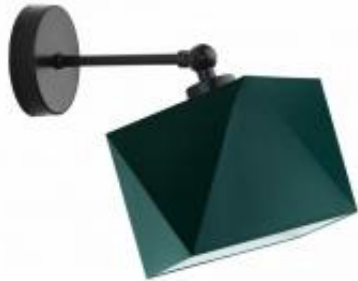

Link do produktu: <https://lumina.sklep.pl/ulsan-kinkiet-e27-abazur-zielony-stelaz-bialy-czarny-srebrny-p-68765.html>

## Ulsan kinkiet E27 abażur zielony, stelaż (biały, czarny, srebrny)

Cena	<b>155,00 zł</b>
Dostępność	<b>Dostępny</b>
Czas wysyłki	<b>5-7 dni</b>
Numer katalogowy	<b>500016_zielony</b>
Kod producenta	<b>500016</b>
Producent	<b>Lysne</b>

### Opis produktu

Wysokość: 210 mm

Szerokość: 260 mm

Wymiary abażura:

Wysokość: 160 mm

Szerokość: 160 mm

Przekątna: 225 mm

Materiał stelaża: elementy metalowe malowane proszkowo

Materiał abażura: holenderska tkanina tekstylna podklejona na folii PVC

Dostępne kolory stelaża: biały, czarny, srebrny

Kolor abażura: zielony

Zasilanie: 230 V

Źródło światła: 60 W E27 (źródło LED)

Stopień IP: 20