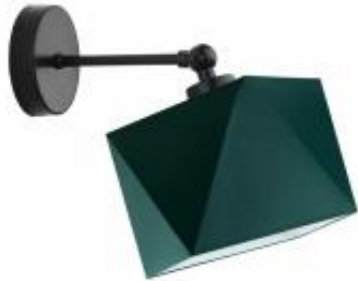

Link do produktu: <https://lumina.sklep.pl/ulsan-kinkiet-e27-abazur-zielony-stelaz-bialy-czarny-srebrny-p-68765.html>

Ulsan kinkiet E27 abażur zielony, stelaż (biały, czarny, srebrny)

Cena	155,00 zł
Dostępność	Dostępny
Czas wysyłki	5-7 dni
Numer katalogowy	500016_zielony
Kod producenta	500016
Producent	Lysne

Opis produktu

Wysokość: 210 mm

Szerokość: 260 mm

Wymiary abażura:

Wysokość: 160 mm

Szerokość: 160 mm

Przekątna: 225 mm

Materiał stelaża: elementy metalowe malowane proszkowo

Materiał abażura: holenderska tkanina tekstylna podklejona na folii PVC

Dostępne kolory stelaża: biały, czarny, srebrny

Kolor abażura: zielony

Zasilanie: 230 V

Źródło światła: 60 W E27 (źródło LED)

Stopień IP: 20

Produkt polski

Produkt posiada dodatkowe opcje:

Kolor stelaża: biały , czarny , srebrny