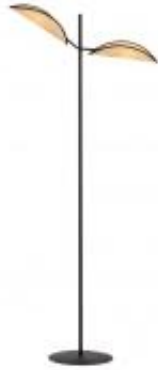

Dane aktualne na dzień: 10-04-2025 12:31

Link do produktu: <https://lumina.sklep.pl/vene-lp2-lampa-podlogowa-2xe14-czarna-abazury-rattanowe-1160lp2-p-78487.html>

Vene LP2 lampa podłogowa 2xE14 czarna, abażury rattanowe 1160/LP2

Cena	589,00 zł
Dostępność	Dostępny
Czas wysyłki	3-7 dni
Numer katalogowy	1160/LP2_EMIBIG
Kod producenta	1160/LP2
Kod EAN	5907106003445
Producent	Emibig Lighting

Opis produktu

Wymiary:
Szerokość: 690 mm
Wysokość: 1500 mm
Materiał: stal lakierowana
Kolor wykończenia: czarny, abażury rattanowe
Zasilanie: 230 V
Źródło światła: 2 x 40 W E14 (źródła LED)
Stopień IP: 20
Klasa ochrony: I
Oprawa nie zawiera źródeł światła