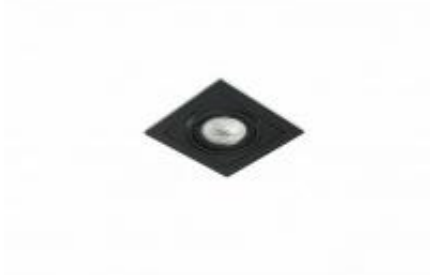

Dane aktualne na dzień: 12-04-2025 11:52

Link do produktu: <https://lumina.sklep.pl/verdi-lampa-sufitowa-gu10-es111-czarna-p-56692.html>

Verdi lampa sufitowa GU10 ES111 czarna

Cena	125,00 zł
Dostępność	Do wyczerpania zapasów
Czas wysyłki	Na zapytanie
Numer katalogowy	AZ3527
Kod producenta	AZ3527
Kod EAN	5901238435273
Producent	AZzardo

Opis produktu

Wymiary: 182 x 166 x 166 mm

Materiał: metal (aluminium)

Kolor wykończenia: czarny

Zasilanie: 230 V

Źródło światła: 35 W GU10 ES111 (żarówka halogenowa lub źródło LED)

Kąt regulacji: 45°

Kąt obrotu: 360°

Stopień IP: 20

Klasa ochrony: I

Oprawa nie zawiera źródła światła