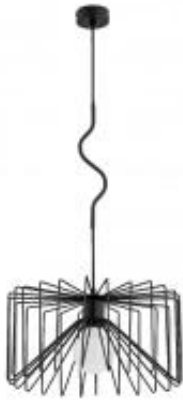

Dane aktualne na dzień: 11-04-2025 17:50

Link do produktu: <https://lumina.sklep.pl/verso-lampa-wiszaca-1xe27-czarna-p-93405.html>

Verso lampa wisząca 1xE27 czarna

Cena	123,00 zł
Dostępność	Dostępny
Czas wysyłki	7-14 dni
Numer katalogowy	60596.40_Alfa
Kod producenta	60596.40
Kod EAN	5900458605961
Producent	Alfa Sosnowscy

Opis produktu

Wymiary: 420 x 420 x 900 mm

Materiał: metal

Kolor wykończenia: czarny

Zasilanie: 230 V

Źródło światła: 1 x 15 W E27

Stopień IP: 20

Klasa ochrony: I

Oprawa nie zawiera źródła światła w komplecie