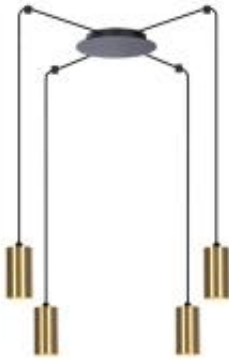

Link do produktu: <https://lumina.sklep.pl/vigo-lampa-wiszaca-4xgu10-czarna-patyna-k-4892-p-86794.html>

## Vigo lampa wisząca 4xGU10 czarna, patyna K-4892

Cena	<b>360,00 zł</b>
Dostępność	<b>Na zapytanie</b>
Czas wysyłki	<b>Na zapytanie</b>
Numer katalogowy	<b>K-4892</b>
Kod producenta	<b>K-4892</b>
Kod EAN	<b>5901425518895</b>
Producent	<b>Kaja</b>

### Opis produktu

Wysokość: 2000 mm  
szerokość: 300 – 4000 mm  
Głębokość: 180 mm  
Materiał: metal  
Kolor wykończenia: czarny, patyna  
Zasilanie: 230 V  
Źródło światła: 4 x 10 W LED GU10  
Stopień IP: 20  
Klasa ochrony: I  
Oprawa nie zawiera źródeł światła w komplecie