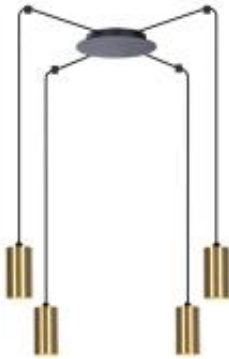

Link do produktu: <https://lumina.sklep.pl/vigo-lampa-wiszaca-4xgu10-czarna-patyna-k-4892-p-86794.html>

## Vigo lampa wisząca 4xGU10 czarna, patyna K-4892

Cena	<b>240,00 zł</b>
Dostępność	<b>Do wyczerpania zapasu</b>
Czas wysyłki	<b>Na zapytanie</b>
Numer katalogowy	<b>K-4892</b>
Kod producenta	<b>K-4892</b>
Kod EAN	<b>5901425518895</b>
Producent	<b>Kaja</b>

### Opis produktu

Wysokość: 2000 mm  
szerokość: 300 – 4000 mm  
Głębokość: 180 mm  
Materiał: metal  
Kolor wykończenia: czarny, patyna  
Zasilanie: 230 V  
Źródło światła: 4 x 10 W LED GU10  
Stopień IP: 20  
Klasa ochrony: I  
Oprawa nie zawiera źródeł światła w komplecie