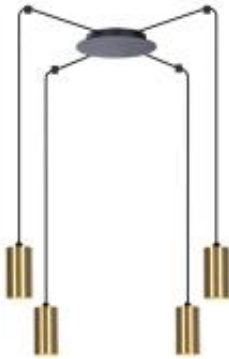

Link do produktu: <https://lumina.sklep.pl/vigo-lampa-wiszaca-4xgu10-czarna-patyna-k-4892-p-86794.html>

Vigo lampa wisząca 4xGU10 czarna, patyna K-4892

Cena	240,00 zł
Dostępność	Do wyczerpania zapasu
Czas wysyłki	Na zapytanie
Numer katalogowy	K-4892
Kod producenta	K-4892
Kod EAN	5901425518895
Producent	Kaja

Opis produktu

Wysokość: 2000 mm
szerokość: 300 – 4000 mm
Głębokość: 180 mm
Materiał: metal
Kolor wykończenia: czarny, patyna
Zasilanie: 230 V
Źródło światła: 4 x 10 W LED GU10
Stopień IP: 20
Klasa ochrony: I
Oprawa nie zawiera źródeł światła w komplecie