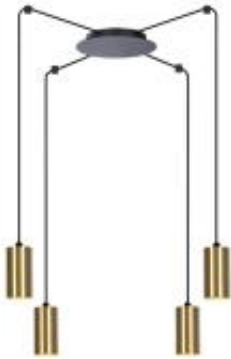

Link do produktu: <https://lumina.sklep.pl/vigo-lampa-wiszaca-4xgu10-czarna-patyna-k-4892-p-86794.html>

Vigo lampa wisząca 4xGU10 czarna, patyna K-4892

Cena	240,00 zł
Dostępność	Do wyczerpania zapasu
Czas wysyłki	Na zapytanie
Numer katalogowy	K-4892
Kod producenta	K-4892
Kod EAN	5901425518895
Producent	Kaja

Opis produktu

Wysokość: 2000 mm
szerokość: 300 – 4000 mm
Głębokość: 180 mm
Materiał: metal
Kolor wykończenia: czarny, patyna
Zasilanie: 230 V
Źródło światła: 4 x 10 W LED GU10
Stopień IP: 20
Klasa ochrony: I
Oprawa nie zawiera źródeł światła w komplecie