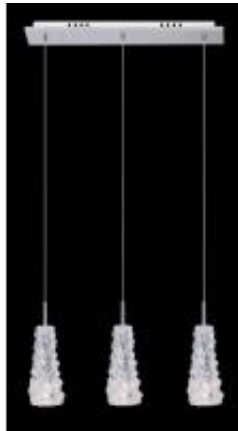

Dane aktualne na dzień: 16-05-2026 19:07

Link do produktu: <https://lumina.sklep.pl/viviera-mdm16033-p-22449.html>

Viviera MDM1603/3

Cena	82,00 zł
Cena poprzednia	~~368,08 zł~~
Dostępność	Do wyczerpania zapasu
Czas wysyłki	Na zapytanie
Numer katalogowy	13550-IT
Kod producenta	MDM1603/3
Kod EAN	5900644344285
Producent	Italux

Opis produktu

Wymiary: 520x90x1000mm
Materiał: metal, szkło (transparentne)
Kolor wykończenia: chrom
Zasilanie: 230V
Źródło światła: 3x20W G4 (w komplecie)
Stopień IP: 20
Klasa ochrony: I