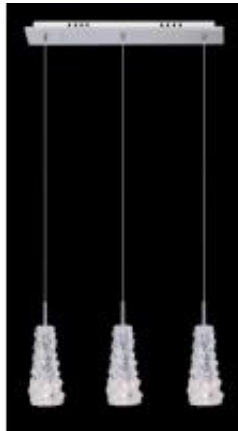

Dane aktualne na dzień: 03-04-2025 22:37

Link do produktu: <https://lumina.sklep.pl/viviera-mdm16033-p-22449.html>

Viviera MDM1603/3

Cena	82,00 zł
Cena poprzednia	368,08 zł
Dostępność	Do wyczerpania zapasu
Czas wysyłki	Na zapytanie
Numer katalogowy	13550-IT
Kod producenta	MDM1603/3
Kod EAN	5900644344285
Producent	Italux

Opis produktu

Wymiary: 520x90x1000mm
Materiał: metal, szkło (transparentne)
Kolor wykończenia: chrom
Zasilanie: 230V
Źródło światła: 3x20W G4 (w komplecie)
Stopień IP: 20
Klasa ochrony: I