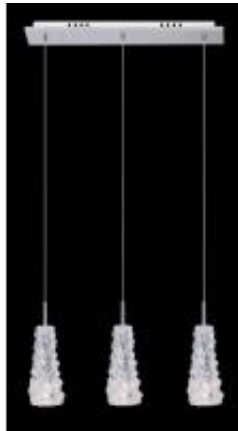

Dane aktualne na dzień: 16-05-2026 19:07

Link do produktu: <https://lumina.sklep.pl/viviera-mdm16033-p-22449.html>

Viviera MDM1603/3

Cena	82,00 zł
Cena poprzednia	368,08 zł
Dostępność	Do wyczerpania zapasu
Czas wysyłki	Na zapytanie
Numer katalogowy	13550-IT
Kod producenta	MDM1603/3
Kod EAN	5900644344285
Producent	Italux

Opis produktu

Wymiary: 520x90x1000mm
Materiał: metal, szkło (transparentne)
Kolor wykończenia: chrom
Zasilanie: 230V
Źródło światła: 3x20W G4 (w komplecie)
Stopień IP: 20
Klasa ochrony: I