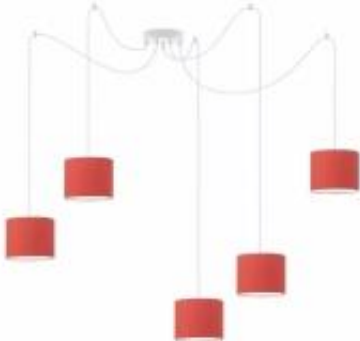

Link do produktu: <https://lumina.sklep.pl/waikiki-w5-lampa-wiszaca-5xe27-abazur-czerwony-stelaz-bialy-czarny-chrom-stal-szczotkowana-stare-zloto-p-72095.html>

## Waikiki W5 lampa wisząca 5xE27 abażur czerwony, stelaż (biały, czarny, chrom, stal szczotkowana, stare złoto)

Cena	<b>428,00 zł</b>
Dostępność	<b>Dostępny</b>
Czas wysyłki	<b>5-7 dni</b>
Numer katalogowy	<b>400039_W5_pająk_czerwony</b>
Kod producenta	<b>400039_W5</b>
Producent	<b>Lysne</b>

### Opis produktu

Wysokość: 2000 mm (możliwość regulacji)

Wymiary abażura:

Wysokość: 120 mm

Średnica: 175 mm

Materiał stelaża: elementy metalowe

Materiał abażura: holenderska tkanina tekstylna podklejona na folii PVC

Lampa wyposażona jest w abażury w kształcie walca, które można dowolnie konfigurować pod względem kolorystycznym.

Produkt polski

Lampa wiszącą Wikiki W5 to pięcioramienny żyrandol to jeden z najbardziej intrygujących modeli kolekcji SPIDER. Cechuje się dużą funkcjonalnością dzięki ruchomym i giętkim przewodom, których ułożenie możemy zmieniać w zależności od naszej wizji wyglądu i przeznaczenia oświetlenia. Mocowanie lampy ułatwiają dołączone do zestawu uchwyty montażowe, dzięki którym dowolnie rozplanujesz "ramiona" lampy na całym suficie. Przewody nie muszą zostać zawieszane symetrycznie - wręcz przeciwnie! Jedno ramię żyrandola może zwisać w centralnej części pokoju, inne nad stołem, biurkiem, sofą czy stolikiem kawowym.