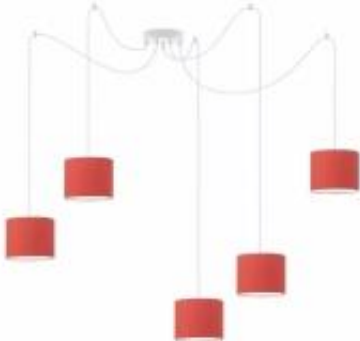

Link do produktu: <https://lumina.sklep.pl/waikiki-w5-lampa-wiszaca-5xE27-abazur-czerwony-stelaz-bialy-czarny-chrom-stal-szczotkowana-stare-zloto-p-72095.html>

## Waikiki W5 lampa wisząca 5xE27 abażur czerwony, stelaż (biały, czarny, chrom, stal szczotkowana, stare złoto)

|                  |                                 |
|------------------|---------------------------------|
| Cena             | <b>428,00 zł</b>                |
| Dostępność       | <b>Dostępny</b>                 |
| Czas wysyłki     | <b>5-7 dni</b>                  |
| Numer katalogowy | <b>400039_W5_pająk_czerwony</b> |
| Kod producenta   | <b>400039_W5</b>                |
| Producent        | <b>Lysne</b>                    |

### Opis produktu

Wysokość: 2000 mm (możliwość regulacji)

Wymiary abażura:

Wysokość: 120 mm

Średnica: 175 mm

Materiał stelaża: elementy metalowe

Materiał abażura: holenderska tkanina tekstylna podklejona na folii PVC

Lampa wyposażona jest w abażury w kształcie walca, które można dowolnie konfigurować pod względem kolorystycznym.

Produkt polski

Lampa wiszącą Wikiki W5 to pięcioramienny żyrandol to jeden z najbardziej intrygujących modeli kolekcji SPIDER. Cechuje się dużą funkcjonalnością dzięki ruchomym i giętkim przewodom, których ułożenie możemy zmieniać w zależności od naszej wizji wyglądu i przeznaczenia oświetlenia. Mocowanie lampy ułatwiają dołączone do zestawu uchwyty montażowe, dzięki którym dowolnie rozplanujesz "ramiona" lampy na całym suficie. Przewody nie muszą zostać zawieszane symetrycznie - wręcz przeciwnie! Jedno ramię żyrandola może zwisać w centralnej części pokoju, inne nad stołem, biurkiem, sofą czy stolikiem kawowym.