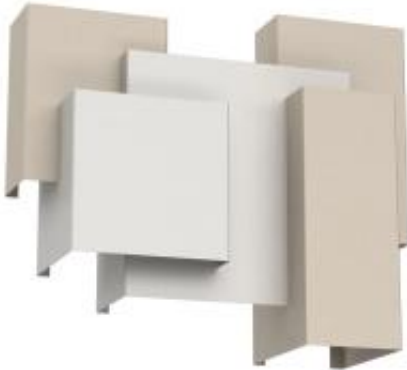

Link do produktu: <https://lumina.sklep.pl/wall-kinkiet-5xg9-bez-struktura-drobna-jasny-szary-struktura-drobna-p-90391.html>

## Wall kinkiet 5xG9 bez struktura drobna, jasny szary struktura drobna

|                  |                      |
|------------------|----------------------|
| Cena             | <b>699,00 zł</b>     |
| Dostępność       | <b>Dostępny</b>      |
| Czas wysyłki     | <b>7-14 dni</b>      |
| Numer katalogowy | <b>357-Wall</b>      |
| Kod producenta   | <b>357-Wall</b>      |
| Kod EAN          | <b>5907812623579</b> |
| Producent        | <b>Luminex</b>       |

### Opis produktu

Wymiary: 320 x 360 x 130 mm

Materiał: stal

Kolor wykończenia: bez struktura drobna, jasny szary struktura drobna

Zasilanie: 230 V

Źródło światła: 5 x G9 8 W

Stopień IP: 20

Klasa ochrony: I