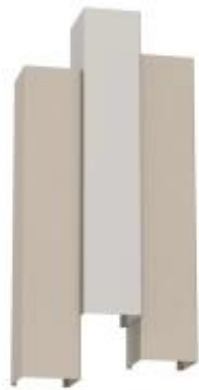

Link do produktu: <https://lumina.sklep.pl/wall-kinkiet-6xgu10-bez-struktura-drobna-jasny-szary-struktura-drobna-p-90353.html>

## Wall kinkiet 6xGU10 bez struktura drobna, jasny szary struktura drobna

Cena	<b>699,00 zł</b>
Dostępność	<b>Dostępny</b>
Czas wysyłki	<b>7-14 dni</b>
Numer katalogowy	<b>300-Wall</b>
Kod producenta	<b>300-Wall</b>
Kod EAN	<b>5907812623005</b>
Producent	<b>Luminex</b>

### Opis produktu

Wymiary: 420 x 340 x 115 mm

Materiał: stal

Kolor wykończenia: bez struktura drobna, jasny szary struktura drobna

Zasilanie: 230 V

Źródło światła: 6 x GU10 8 W

Stopień IP: 20

Klasa ochrony: I