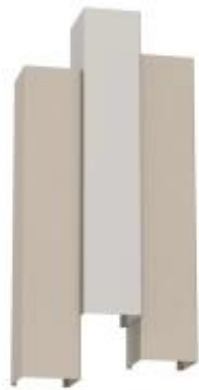

Link do produktu: <https://lumina.sklep.pl/wall-kinkiet-6xgu10-bez-struktura-drobna-jasny-szary-struktura-drobna-p-90353.html>

## Wall kinkiet 6xGU10 bez struktura drobna, jasny szary struktura drobna

|                  |                      |
|------------------|----------------------|
| Cena             | <b>699,00 zł</b>     |
| Dostępność       | <b>Dostępny</b>      |
| Czas wysyłki     | <b>7-14 dni</b>      |
| Numer katalogowy | <b>300-Wall</b>      |
| Kod producenta   | <b>300-Wall</b>      |
| Kod EAN          | <b>5907812623005</b> |
| Producent        | <b>Luminex</b>       |

### Opis produktu

Wymiary: 420 x 340 x 115 mm

Materiał: stal

Kolor wykończenia: bez struktura drobna, jasny szary struktura drobna

Zasilanie: 230 V

Źródło światła: 6 x GU10 8 W

Stopień IP: 20

Klasa ochrony: I