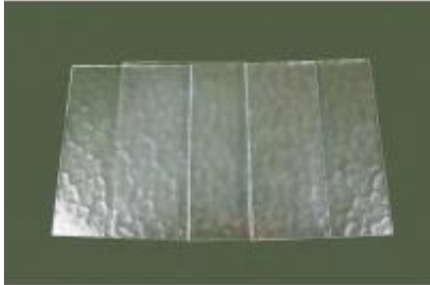

Dane aktualne na dzień: 01-07-2026 17:10

Link do produktu: <https://lumina.sklep.pl/wenecja-glowica-e27-ip43-k-1018-kw-p-50149.html>

## Wenecja głowica E27 IP43 K 1018 KW

Cena	<b>31,98 zł</b>
Dostępność	<b>Dostępny</b>
Czas wysyłki	<b>2-3 dni</b>
Numer katalogowy	<b>K 1018 KW</b>
Kod producenta	<b>SZ K 1018 KW</b>
Kod EAN	<b>5908310063324</b>
Producent	<b>SU-MA</b>

### Opis produktu

Materiał: szkło "lodowe"

Kolor wykończenia: transparentny

Komplet szybki do opraw ogrodowych SU-MA z serii Wenecja

### Produkt posiada dodatkowe opcje:

**Kolor Su-ma:** antyk (+ 20.00% ), czarny , miedziana patyna (+ 15.00% ), mosiężna patyna (+ 15.00% ), srebrna patyna (+ 15.00% ), zielona patyna (+ 15.00% )