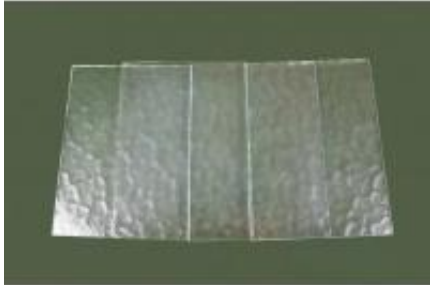

Dane aktualne na dzień: 05-04-2025 05:07

Link do produktu: <https://lumina.sklep.pl/wenecja-glowica-e27-ip43-k-1018-kw-p-50149.html>

Wenecja głowica E27 IP43 K 1018 KW

Cena	31,98 zł
Dostępność	Dostępny
Czas wysyłki	2-3 dni
Numer katalogowy	K 1018 KW
Kod producenta	SZ 1018 KW
Kod EAN	5908310063324
Producent	SU-MA

Opis produktu

Materiał: szkło "lodowe"
Kolor wykończenia: transparentny

Komplet szybki do opraw ogrodowych SU-MA z serii Wenecja

Produkt posiada dodatkowe opcje:

Kolor Su-ma: antyk (+ 20.00%), czarny , miedziana patyna (+ 15.00%), mosiężna patyna (+ 15.00%), srebrna patyna (+ 15.00%), zielona patyna (+ 15.00%)