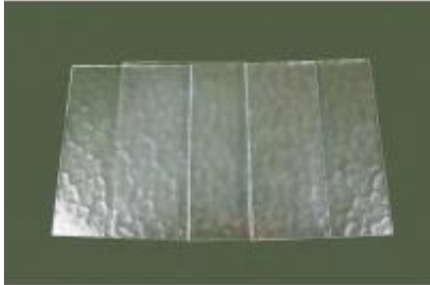

Dane aktualne na dzień: 17-05-2026 12:29

Link do produktu: <https://lumina.sklep.pl/wenecja-glowica-e27-ip43-k-1018-kw-p-50149.html>

## Wenecja głowica E27 IP43 K 1018 KW

Cena	<b>31,98 zł</b>
Dostępność	<b>Dostępny</b>
Czas wysyłki	<b>2-3 dni</b>
Numer katalogowy	<b>K 1018 KW</b>
Kod producenta	<b>SZ K 1018 KW</b>
Kod EAN	<b>5908310063324</b>
Producent	<b>SU-MA</b>

### Opis produktu

Materiał: szkło "lodowe"

Kolor wykończenia: transparentny

Komplet szybki do opraw ogrodowych SU-MA z serii Wenecja

### Produkt posiada dodatkowe opcje:

**Kolor Su-ma:** antyk (+ 20.00% ), czarny , miedziana patyna (+ 15.00% ), mosiężna patyna (+ 15.00% ), srebrna patyna (+ 15.00% ), zielona patyna (+ 15.00% )