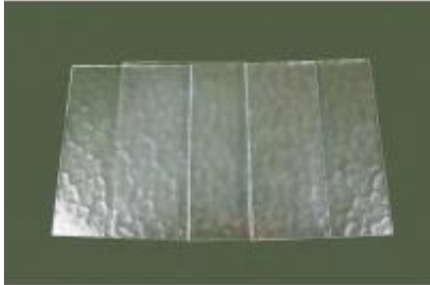

Dane aktualne na dzień: 02-04-2026 09:39

Link do produktu: <https://lumina.sklep.pl/wenecja-glowica-e27-ip43-k-1018-kw-p-50149.html>

Wenecja głowica E27 IP43 K 1018 KW

Cena	31,98 zł
Dostępność	Dostępny
Czas wysyłki	2-3 dni
Numer katalogowy	K 1018 KW
Kod producenta	SZ 1018 KW
Kod EAN	5908310063324
Producent	SU-MA

Opis produktu

Materiał: szkło "lodowe"

Kolor wykończenia: transparentny

Komplet szybki do opraw ogrodowych SU-MA z serii Wenecja

Produkt posiada dodatkowe opcje:

Kolor Su-ma: antyk (+ 20.00%), czarny , miedziana patyna (+ 15.00%), mosiężna patyna (+ 15.00%), srebrna patyna (+ 15.00%), zielona patyna (+ 15.00%)