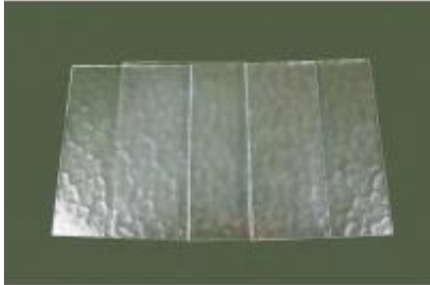

Dane aktualne na dzień: 18-05-2026 12:59

Link do produktu: <https://lumina.sklep.pl/wenecja-komplet-szybek-k-1018-kw-su-ma-p-56587.html>

## Wenecja komplet szybek K 1018 KW SU-MA

Cena	<b>28,20 zł</b>
Dostępność	<b>Dostępny</b>
Czas wysyłki	<b>2-3 dni</b>
Numer katalogowy	<b>K 1018 KW</b>
Kod producenta	<b>SZ K 1018 KW</b>
Kod EAN	<b>5908310063324</b>
Producent	<b>SU-MA</b>

### Opis produktu

Materiał: szkło "lodowe"

Kolor wykończenia: transparentny

Komplet szybki do opraw ogrodowych SU-MA z serii Wenecja