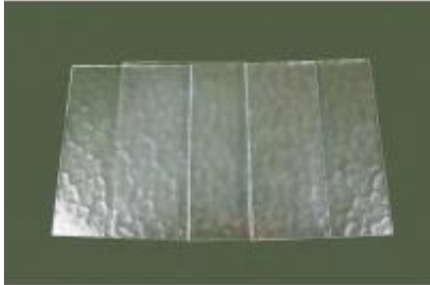

Dane aktualne na dzień: 02-04-2026 23:11

Link do produktu: <https://lumina.sklep.pl/wenecja-komplet-szybek-k-1018-kw-su-ma-p-56587.html>

Wenecja komplet szybek K 1018 KW SU-MA

Cena	28,20 zł
Dostępność	Dostępny
Czas wysyłki	2-3 dni
Numer katalogowy	K 1018 KW
Kod producenta	SZ K 1018 KW
Kod EAN	5908310063324
Producent	SU-MA

Opis produktu

Materiał: szkło "lodowe"

Kolor wykończenia: transparentny

Komplet szybki do opraw ogrodowych SU-MA z serii Wenecja