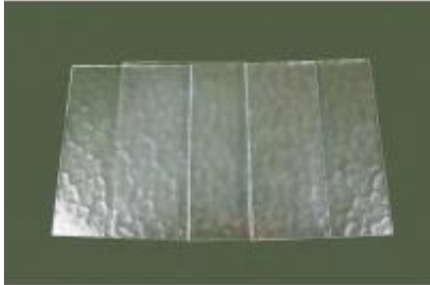

Dane aktualne na dzień: 04-07-2026 13:48

Link do produktu: <https://lumina.sklep.pl/wenecja-komplet-szybek-k-1018-kw-su-ma-p-56587.html>

Wenecja komplet szybek K 1018 KW SU-MA

Cena	28,20 zł
Dostępność	Dostępny
Czas wysyłki	2-3 dni
Numer katalogowy	K 1018 KW
Kod producenta	SZ K 1018 KW
Kod EAN	5908310063324
Producent	SU-MA

Opis produktu

Materiał: szkło "lodowe"

Kolor wykończenia: transparentny

Komplet szybki do opraw ogrodowych SU-MA z serii Wenecja