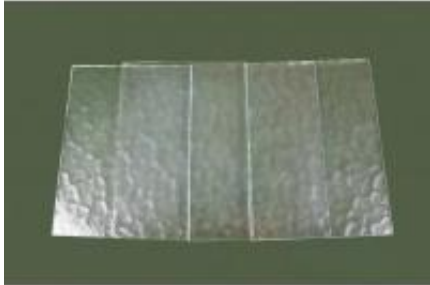

Dane aktualne na dzień: 09-04-2025 18:30

Link do produktu: <https://lumina.sklep.pl/wenecja-komplet-szybek-k-1018-kw-su-ma-p-56587.html>

Wenecja komplet szybek K 1018 KW SU-MA

Cena	28,20 zł
Dostępność	Dostępny
Czas wysyłki	2-3 dni
Numer katalogowy	K 1018 KW
Kod producenta	SZ K 1018 KW
Kod EAN	5908310063324
Producent	SU-MA

Opis produktu

Materiał: szkło "lodowe"

Kolor wykończenia: transparentny

Komplet szybki do opraw ogrodowych SU-MA z serii Wenecja