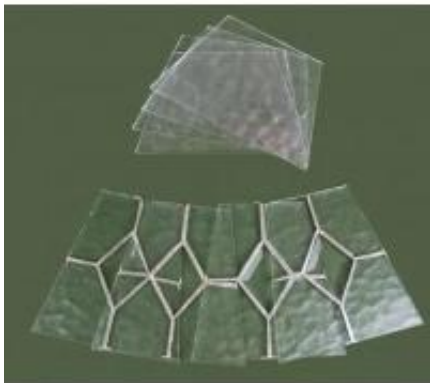

Dane aktualne na dzień: 05-04-2025 10:07

Link do produktu: <https://lumina.sklep.pl/witraz-komplet-szybek-sz-1018-n-su-ma-p-56588.html>

Witraż komplet szybek SZ 1018 N SU-MA

Cena	78,72 zł
Dostępność	Dostępny
Czas wysyłki	2-3 dni
Numer katalogowy	SZ 1018 N
Kod producenta	SZ 1018 N
Kod EAN	5908310063652
Producent	SU-MA

Opis produktu

Materiał: szkło witrażowe

Kolor wykończenia: transparentny ozdobny

Komplet szybek do opraw ogrodowych SU-MA z serii Witraż