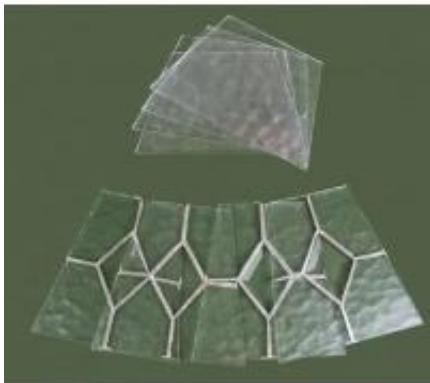

Dane aktualne na dzień: 27-06-2026 07:25

Link do produktu: <https://lumina.sklep.pl/witraz-komplet-szybek-sz-1018-n-su-ma-p-56588.html>

Witraż komplet szybek SZ 1018 N SU-MA

Cena	78,72 zł
Dostępność	Dostępny
Czas wysyłki	2-3 dni
Numer katalogowy	SZ 1018 N
Kod producenta	SZ 1018 N
Kod EAN	5908310063652
Producent	SU-MA

Opis produktu

Materiał: szkło witrażowe

Kolor wykończenia: transparentny ozdobny

Komplet szybek do opraw ogrodowych SU-MA z serii Witraż