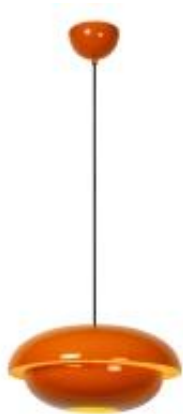

Link do produktu: <https://lumina.sklep.pl/younes-lampa-wiszaca-1xe27-pomarańczowa-654044053-p-97612.html>

## Younes lampa wisząca 1xE27 pomarańczowa 65404/40/53

Cena	<b>440,00 zł</b>
Dostępność	<b>Na zapytanie</b>
Czas wysyłki	<b>Na zapytanie</b>
Numer katalogowy	<b>65404/40/53</b>
Kod producenta	<b>65404/40/53</b>
Kod EAN	<b>5411212650191</b>
Producent	<b>Lucide</b>

### Opis produktu

Wymiary: 500 x 400 x 400 mm

Wymiary klosza: 177 x 400 mm

Materiał: metal

Kolor wykończenia: miedziany

Zasilanie: 230 V

Źródło światła: 1 x 40 W E27

Stopień IP: 20