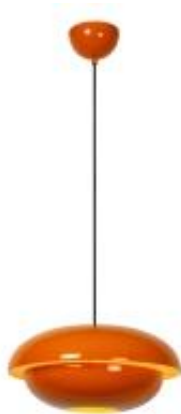

Link do produktu: <https://lumina.sklep.pl/younes-lampa-wiszaca-1xe27-pomarańczowa-654044053-p-97612.html>

Younes lampa wisząca 1xE27 pomarańczowa 65404/40/53

Cena	440,00 zł
Dostępność	Na zapytanie
Czas wysyłki	Na zapytanie
Numer katalogowy	65404/40/53
Kod producenta	65404/40/53
Kod EAN	5411212650191
Producent	Lucide

Opis produktu

Wymiary: 500 x 400 x 400 mm

Wymiary klosza: 177 x 400 mm

Materiał: metal

Kolor wykończenia: miedziany

Zasilanie: 230 V

Źródło światła: 1 x 40 W E27

Stopień IP: 20