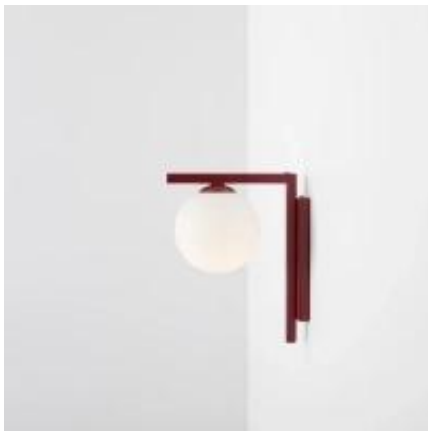

Link do produktu: <https://lumina.sklep.pl/zac-red-wine-kinkiet-1xe14-1038c15-2-bordowy-p-84678.html>

Zac Red Wine kinkiet 1xE14 1038C15_2 bordowy

Cena	319,00 zł
Dostępność	Dostępny
Czas wysyłki	21-28 dni
Numer katalogowy	1038C15_2
Kod producenta	1038C15_2
Kod EAN	5904798657628
Producent	Aldex

Opis produktu

Wymiary: 140 x 310 x 240 mm

Materiał: metal, szkło

Kolor wykończenia: czerwone wino, biały

Zasilanie: 230 V

Źródło światła: 1 x 40 W E14

Stopień IP: 20

Klasa ochrony: I

Oprawa nie zawiera źródeł światła w komplecie