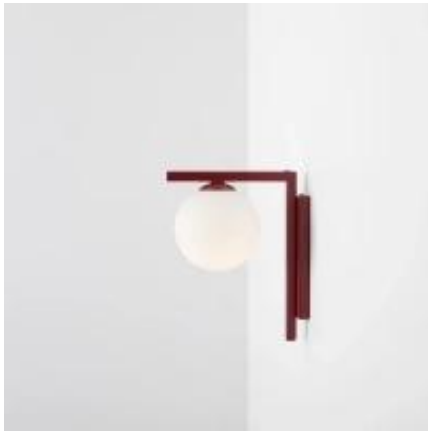

Link do produktu: <https://lumina.sklep.pl/zac-red-wine-kinkiet-1xe14-1038c15-2-bordowy-p-84678.html>

Zac Red Wine kinkiet 1xE14 1038C15_2 bordowy

Cena	319,00 zł
Dostępność	Dostępny
Czas wysyłki	7-14 dni
Numer katalogowy	1038C15_2
Kod producenta	1038C15_2
Kod EAN	5904798657628
Producent	Aldex

Opis produktu

Wymiary: 140 x 310 x 240 mm

Materiał: metal, szkło

Kolor wykończenia: czerwone wino, biały

Zasilanie: 230 V

Źródło światła: 1 x 40 W E14

Stopień IP: 20

Klasa ochrony: I

Oprawa nie zawiera źródeł światła w komplecie