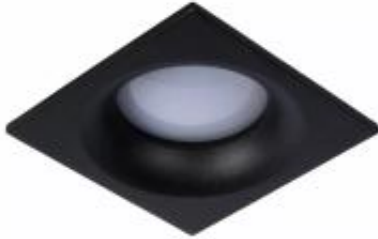

Dane aktualne na dzień: 13-05-2026 08:18

Link do produktu: <https://lumina.sklep.pl/ziva-lampa-sufitowa-ip44-1xgu10-099240130-p-78943.html>

Ziva lampa sufitowa IP44 1xGU10 09924/01/30

Cena	83,00 zł
Dostępność	Dostępny
Czas wysyłki	7-14 dni
Numer katalogowy	09924/01/30
Kod producenta	09924/01/30
Kod EAN	5411212092199
Producent	Lucide

Opis produktu

Wymiary: 50 x 85 x 85 mm

Materiał: metal

Kolor wykończenia: czarny

Zasilanie: 230 V

Źródło światła: 5 W LED GU10

Stopień IP: 44

Klasa ochrony: I

Oprawa nie zawiera źródła światła w komplecie