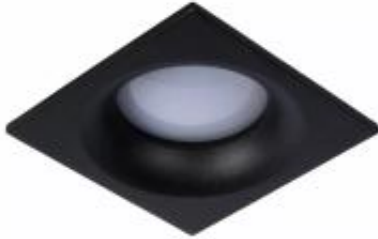

Dane aktualne na dzień: 30-06-2026 18:35

Link do produktu: <https://lumina.sklep.pl/ziva-lampa-sufitowa-ip44-1xgu10-099240130-p-78943.html>

## Ziva lampa sufitowa IP44 1xGU10 09924/01/30

Cena	<b>83,00 zł</b>
Dostępność	<b>Dostępny</b>
Czas wysyłki	<b>7-14 dni</b>
Numer katalogowy	<b>09924/01/30</b>
Kod producenta	<b>09924/01/30</b>
Kod EAN	<b>5411212092199</b>
Producent	<b>Lucide</b>

### Opis produktu

Wymiary: 50 x 85 x 85 mm

Materiał: metal

Kolor wykończenia: czarny

Zasilanie: 230 V

Źródło światła: 5 W LED GU10

Stopień IP: 44

Klasa ochrony: I