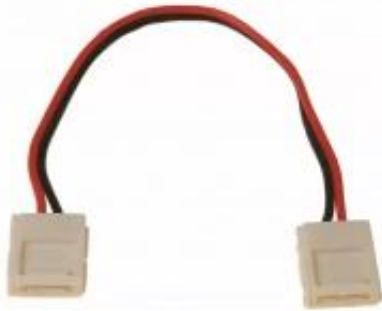

Dane aktualne na dzień: 14-03-2025 10:17

Link do produktu: <https://lumina.sklep.pl/zlaczka-led-10mm-lacznik-z-dwoch-stron-ekpz747-p-63453.html>

## Złącza LED 10mm łącznik z dwóch stron EKPZ747

Cena	<b>3,60 zł</b>
Dostępność	<b>Dostępny</b>
Czas wysyłki	<b>2-3 dni</b>
Numer katalogowy	<b>EKPZ747</b>
Kod producenta	<b>EKPZ747</b>
Kod EAN	<b>5907377240747</b>
Producent	<b>Milagro</b>

### Opis produktu

Wymiary: 5 x 14 x 177 mm  
Materiał: PCV  
Kolor wykończenia: biały  
Zasilanie: 12 V  
Stopień IP: 30  
Klasa ochrony: III

Złącza podwójna do łączenia jednokolorowych taśm LED. Produkt pozwala na łatwy i szybki połączenie dwóch odcinków taśmy LED o maksymalnej szerokości do 10mm. Złącza posiada zaciski ułatwiające montaż bez potrzeby lutowania. Wystarczy otworzyć złącza, wsunąć taśmę z dwóch stron i zaciśnąć złącza.