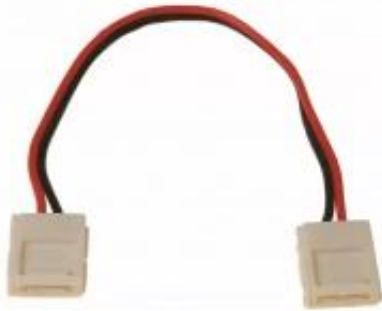

Link do produktu: <https://lumina.sklep.pl/zlaczka-led-8mm-laczni-z-dwoch-stron-ekpz730-p-63452.html>

Złącza LED 8mm łącznik z dwóch stron EKPZ730

Cena	4,02 zł
Dostępność	Na zapytanie
Czas wysyłki	Na zapytanie
Numer katalogowy	EKPZ730
Kod producenta	EKPZ730
Kod EAN	5907377240730
Producent	Milagro

Opis produktu

Wymiary: 5 x 12 x 178 mm
Materiał: PCV
Kolor wykończenia: biały
Zasilanie: 12 V
Stopień IP: 20
Klasa ochrony: III

Złącza LED 8mm marki Eko-Light EKPZ730 łącznik dwustronny. Łącznik umożliwia połączenie dwóch taśm LED rozdzielonych np. narożnikiem. Produkt wysokiej jakości o bardzo estetycznym wykonaniu. Zastosowanie wewnątrz budynków.